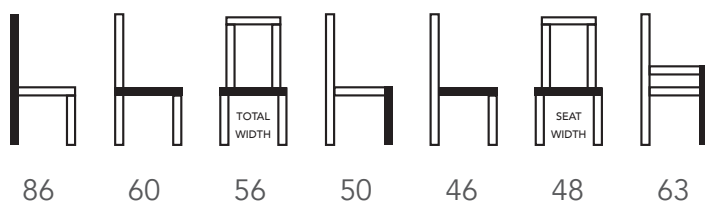

Extra images

MATEN / MEASUREMENTS

EXTRA INFO

MATERIALS

Frame	Beuken (beech)/ eiken (oak)
Zitting / Seat	Plaatmateriaal (plate)
Poten / Legs	Beuken (beech)/ eiken (oak)
Back Filling	50 25/170
Seat Filling	40 30/185

PACKING

Package	KARTON
Nr. of pcs	1
Size of package	88x63x59 cm
Weight package	12,5 KG